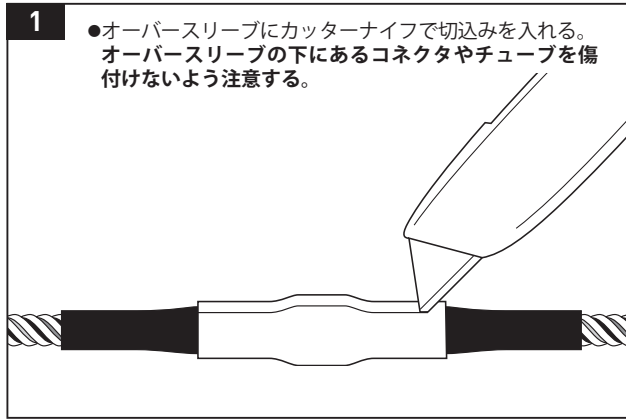

TraceTek オーバースリーブの除去 施工要領書

⚠ 注意

作業中、熱収縮チューブを焦がしたり焼いてしまった場合、目、肌、鼻、喉に刺激性のある臭いが発生します。