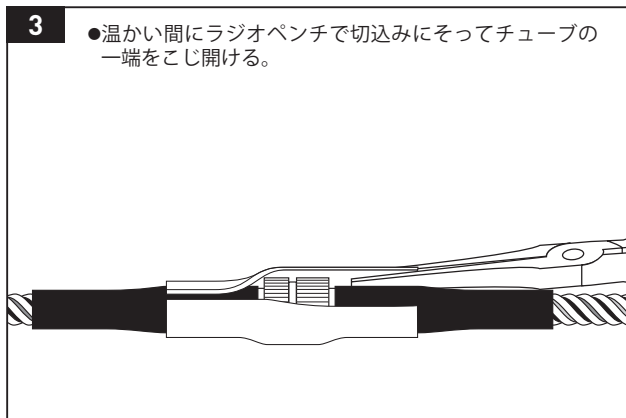

TraceTek オーバースリーブの除去 施工要領書

⚠ 注意

作業中、熱収縮チューブを焦がしたり焼いてしまった場合、目、肌、鼻、喉に刺激性のある臭いが発生します。