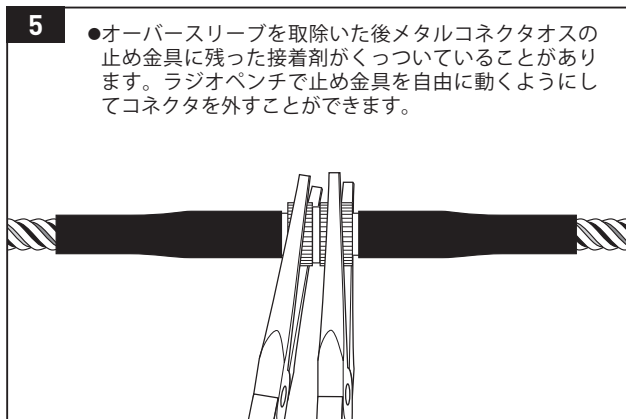

TraceTek オーバースリーブの除去 施工要領書

⚠ 注意

作業中、熱収縮チューブを焦がしたり焼いてしまった場合、目、肌、鼻、喉に刺激性のある臭いが発生します。