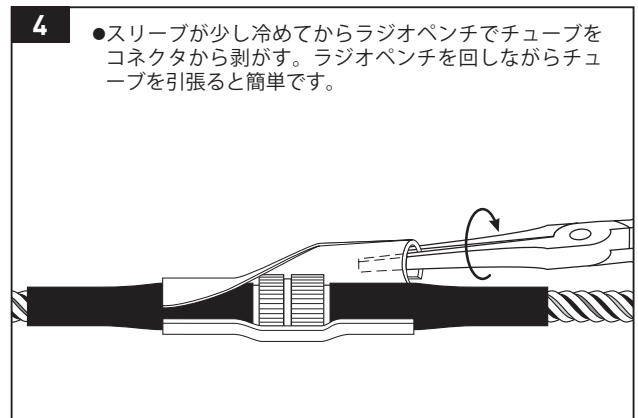

TraceTek オーバースリーブの除去 施工要領書

⚠ 注意

作業中、熱収縮チューブを焦がしたり焼いてしまった場合、目、肌、鼻、喉に刺激性のある臭いが発生します。