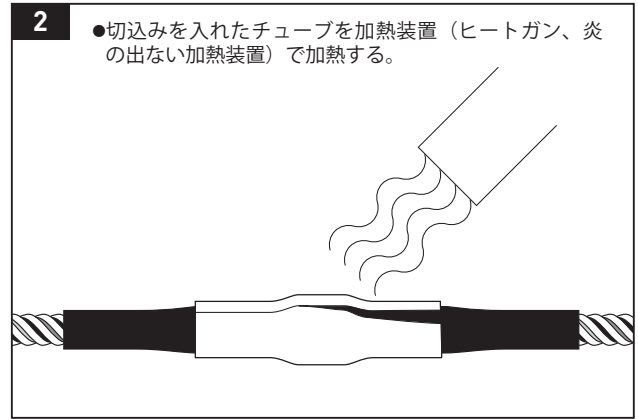

TraceTek オーバースリーブの除去 施工要領書

⚠ 注意

作業中、熱収縮チューブを焦がしたり焼いてしまった場合、目、肌、鼻、喉に刺激性のある臭いが発生します。